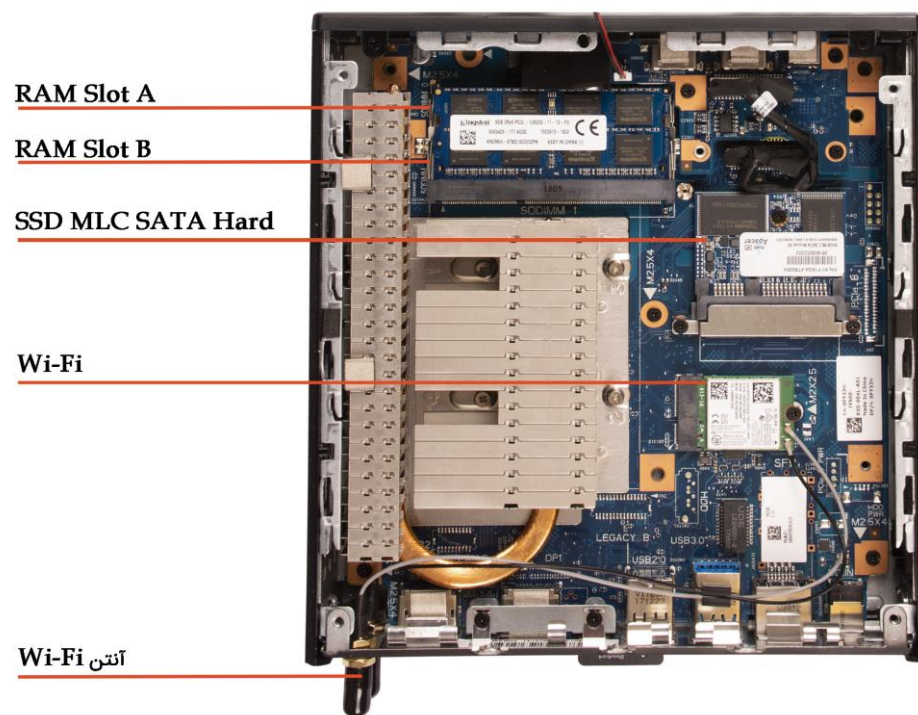

<p>پشتیبانی از انواع پروتکل مجازی سازی دسکتاپ و اپلیکیشن (RDP/RFX,PCOIP,HDX/ICA) Remote Desktop RDP Citrix Microsoft Windows Terminal Server 2003 / 2008/2012R2/2016 VMware View/VMware Horizon View</p>	<p>پروتکل‌های قابل پشتیبانی</p>
	<p>لوازم جانبی همراه</p> <ul style="list-style-type: none">1 عدد ماوس اصلی (انتخابی)1 عدد کیبورد اصلی (انتخابی)1 عدد پایه رومیزی (انتخابی)1 عدد آداپتور برق1 عدد سیم اتصال به پرینترگارانتی نامه

صفحه اول

معرفی اجمالی

مشخصات فنی

مزایا و معایب

چاپ

تین کلاینت Dell Wyse 5060

17cm

صفحه اول