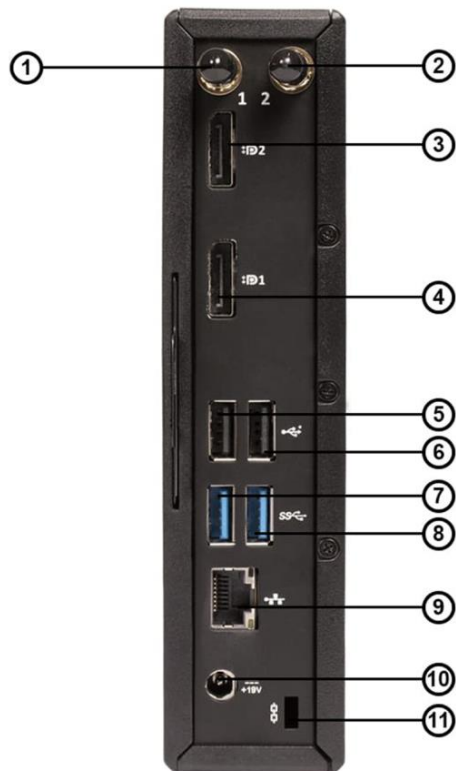

مزایا و معایب

چاپ

تین کلاینت Dell Wyse 5060

پشت دستگاه:

- ۱- آنتن Wi-Fi
- ۲- آنتن Wi-Fi
- ۳- پورت خروجی تصویر DISPLAY
- ۴- پورت خروجی تصویر DISPLAY
- ۵- پورت USB 2.0
- ۶- پورت USB 2.0
- ۷- پورت USB 3.0
- ۸- پورت USB 3.0
- ۹- پورت شبکه LAN
- ۹- سوکت آداپتور برق دستگاه
- ۹- قفل سخت افزاری دستگاه

جلو دستگاه:

- ۱- دکمه خاموش / روشن دستگاه
- ۲- پورت USB 2.0
- ۳- پورت USB 2.0
- ۴- پورت خروجی صدا (اسپیکر)

صفحه اول

معرفی اجمالی

مشخصات فنی

مزایا و معایب

چاپ

تین کلاینت Dell Wyse 5060